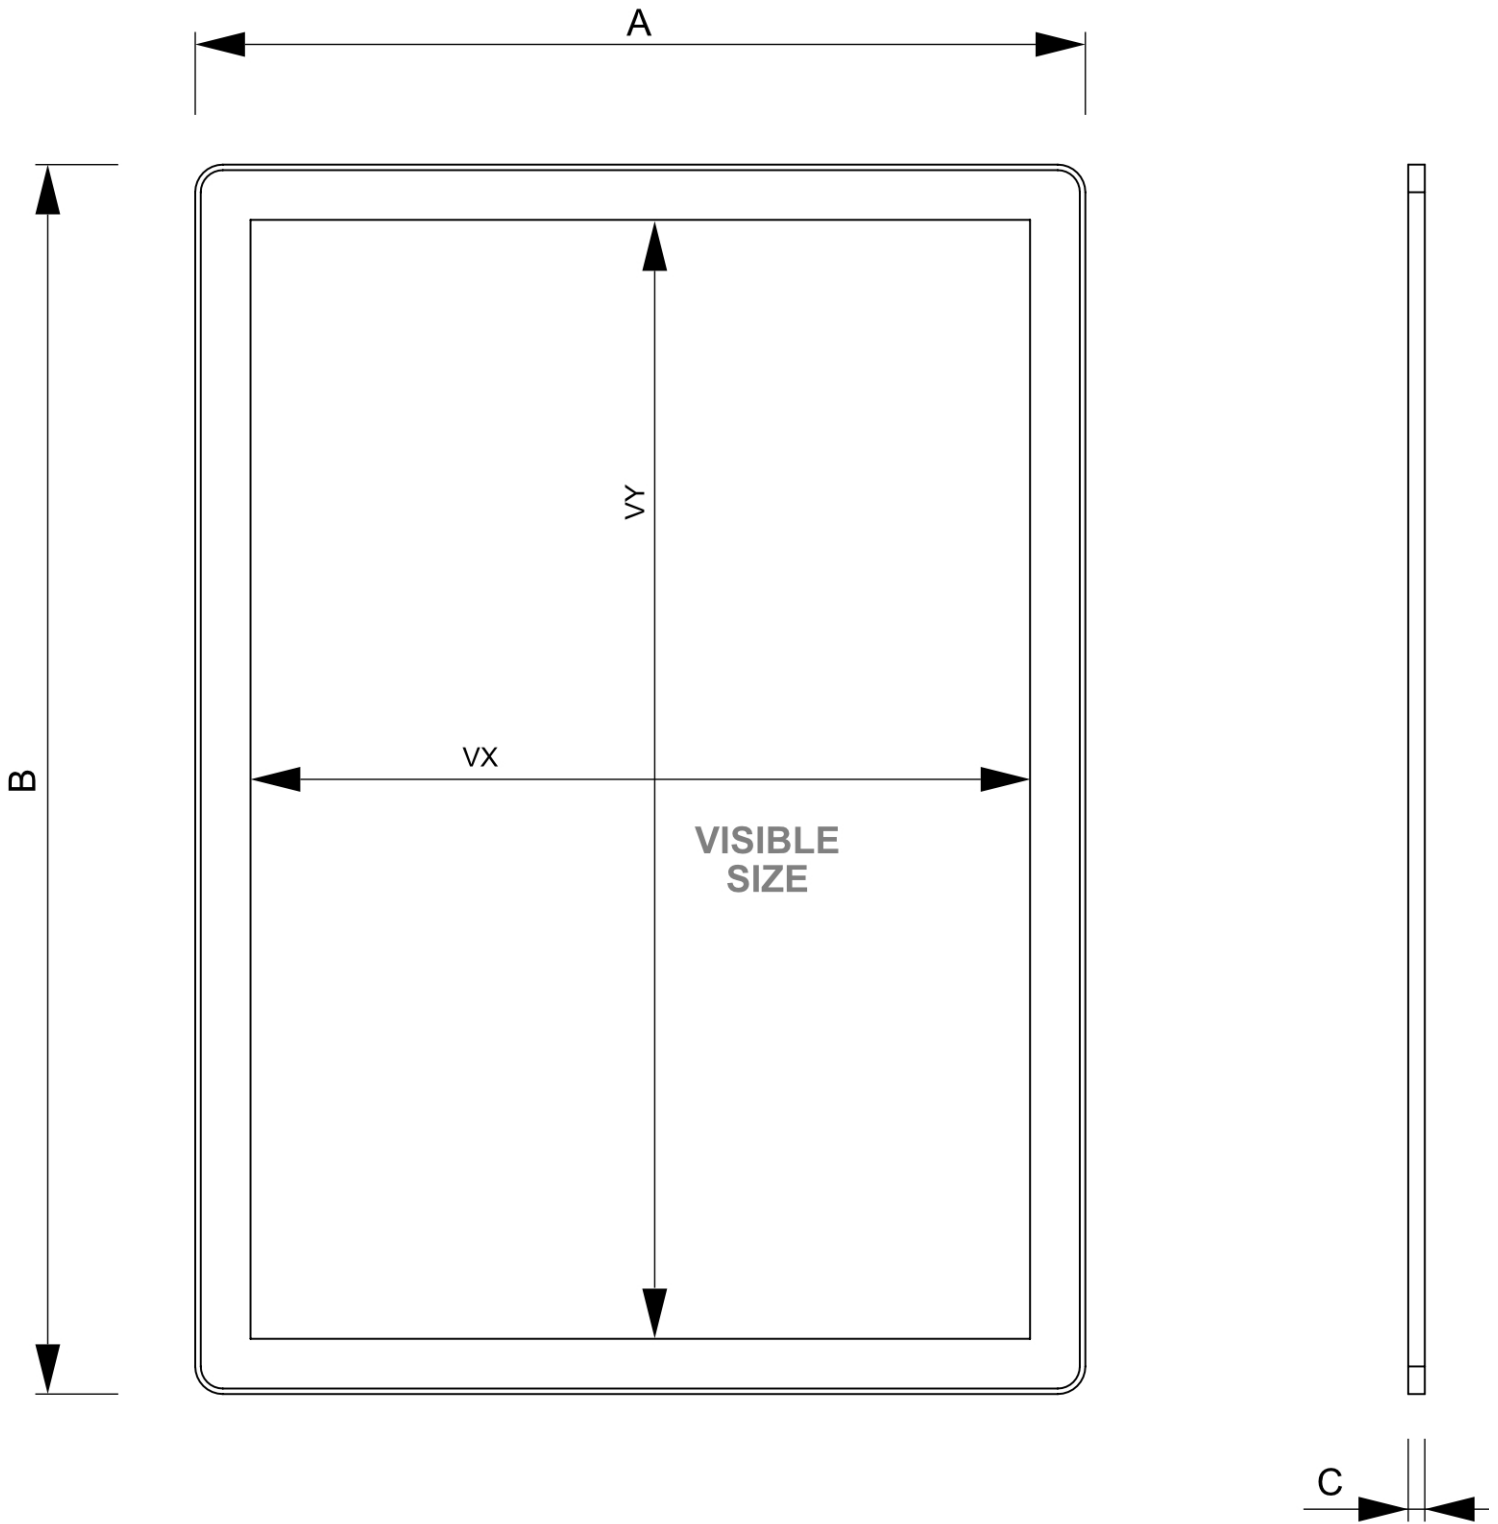

PRODUKT ARKUSZ

Magnetyczna rama plakatowa Slim A1, czarna

PEFA1C9005

Magnetic Poster Frame Slim

PRODUKT ARKUSZ

Magnetyczna rama plakatowa Slim A1, czarna

PEFA1C9005

PRODUKT ARKUSZ

Magnetyczna rama plakatowa Slim A1, czarna

PEFA1C9005

PODSTAWOWE INFORMACJE

| SKU | Sizes (mm) (A x B x C) | Format (mm) | Widoczny rozmiar (mm) (VXxVY) | Rozstaw otworów (mm) (XxY) |
|------------|---------------------------|-------------------|----------------------------------|-------------------------------|
| PEFA1C9005 | 617 x 865 x 6 | A1 (594 x 841 mm) | 592 x 839 mm | - |

| Orientacja | Weight (kg) |
|------------|-------------|
| Pionowy | 4,10 |

INFORMACJE O OPAKOWANIU

| Pakowanie 1 (mm) | Pakowanie 2 (mm) | Pakowanie 3 (mm) |
|---------------------|---------------------|---------------------|
| 881 x 634 x 20 | - | - |